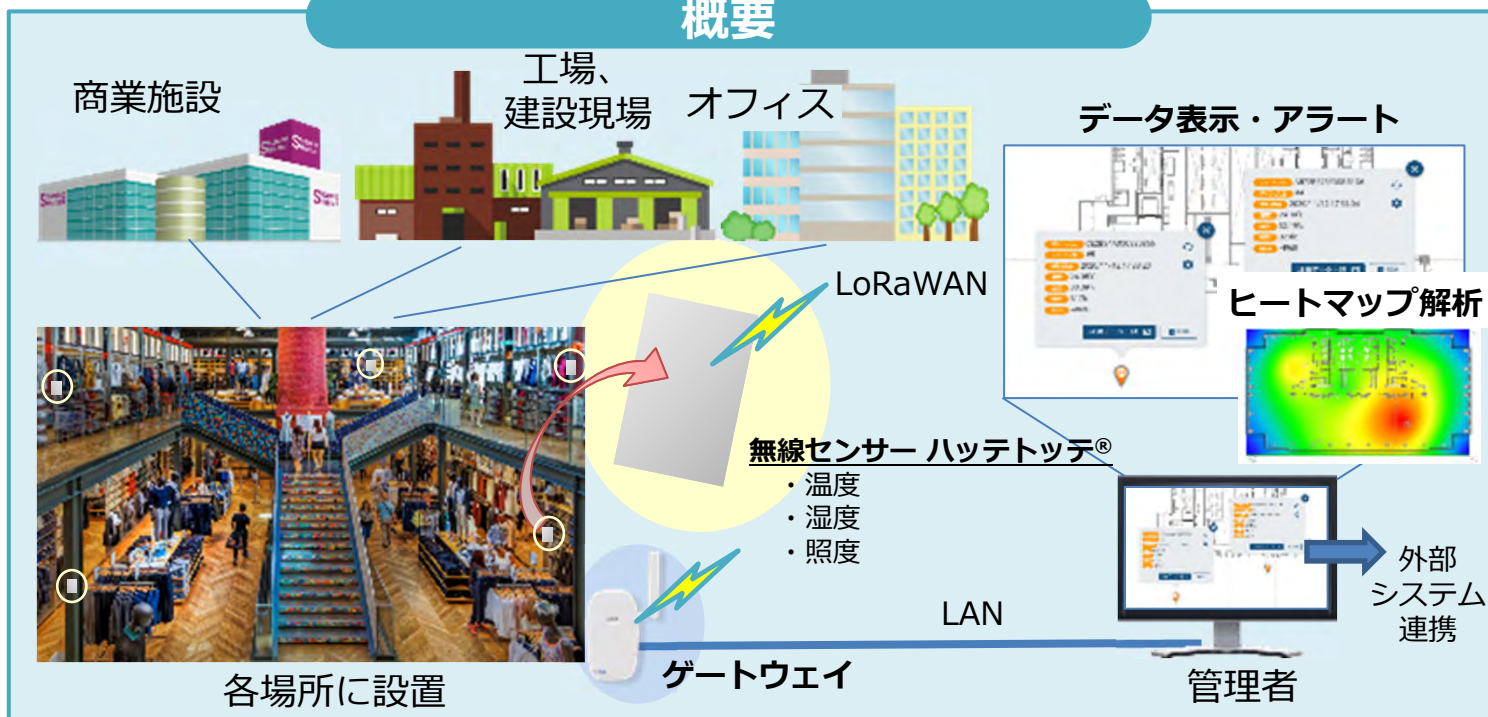

壁に貼るだけ
センサー！

環境見守りシステム

商業施設や工場、オフィス等の空間環境を見守るシステムです。
DIC株式会社製無線センサーハツテツテ®を使用し、壁に貼るだけの簡単設置で温度・湿度・照度のセンシングが可能となっています。

概要

■ 無線センサー ハツテツテ®の特長

- ・センシング内容 温度、湿度、照度
- ・LoRa無線通信 低消費電力、長距離通信
- ・薄い、軽い、配線レス 工事不要のかんたん設置
- ・貼って剥がせる 測りたい場所にかんたん移設
- ・やわらかボディ 湾曲した箇所にも貼れる

■ 商業施設、工場、オフィス等で環境見守り

- ・顧客、従業員の快適性・生産性向上、人件費削減
- ・高温・高湿による熱中症注意喚起
- ・低湿・低温によるインフルエンザ注意喚起
- ・温湿度、照度による在宅高齢者見守り

■ システムの特長

- ・フロアマップによるセンサー配置位置の管理
- ・アラート通知による異常検出
- ・WebAPIによる外部システム連携が可能
- ・再送要求制御によるデータ欠落削減（ローカルサーバ版）
- ・センサー独自の消費電力低減制御が可能（ローカルサーバ版）